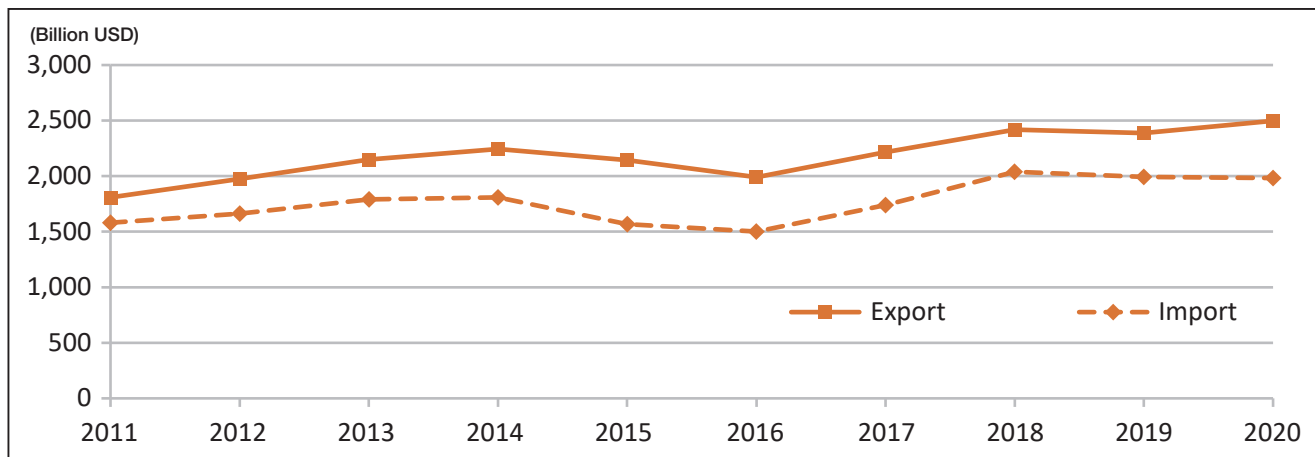

3-5 Trade Balance (China)

貿易收支(中国)

(Billion USD)

	2011	2012	2013	2014	2015	2016	2017	2018	2019	2020
Export	1,808	1,974	2,149	2,244	2,143	1,990	2,216	2,417	2,387	2,497
Import	1,579	1,662	1,790	1,809	1,567	1,501	1,740	2,037	1,994	1,982
Balance	229	312	359	435	576	489	476	380	393	515