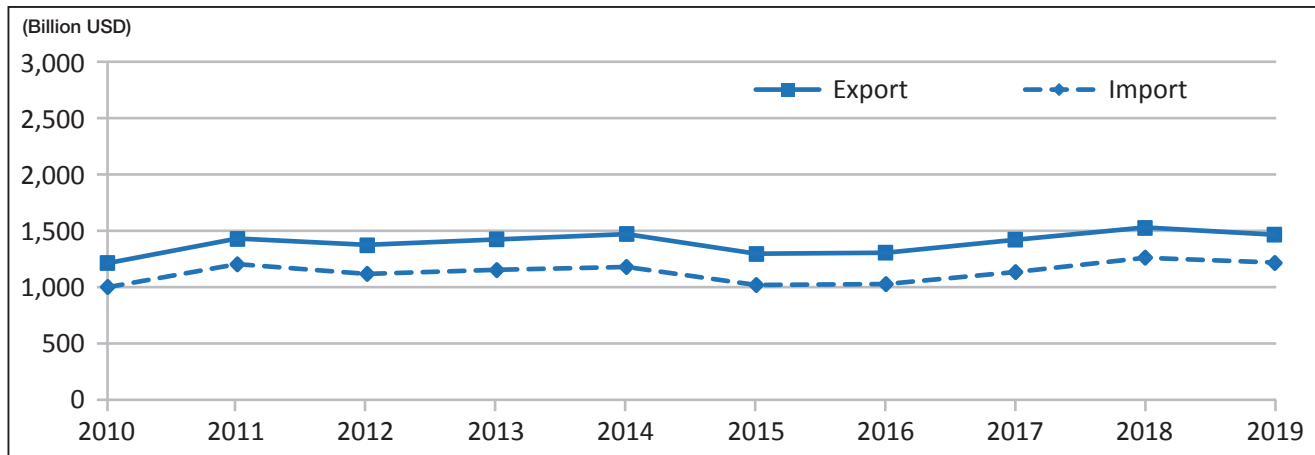

3-6 Trade Balance (Germany)

貿易収支(ドイツ)

(Billion USD)

	2010	2011	2012	2013	2014	2015	2016	2017	2018	2019
Export	1,212	1,430	1,374	1,423	1,470	1,294	1,305	1,420	1,528	1,464
Import	999	1,203	1,117	1,152	1,179	1,019	1,025	1,134	1,260	1,217
Balance	213	227	256	271	291	276	280	285	268	247