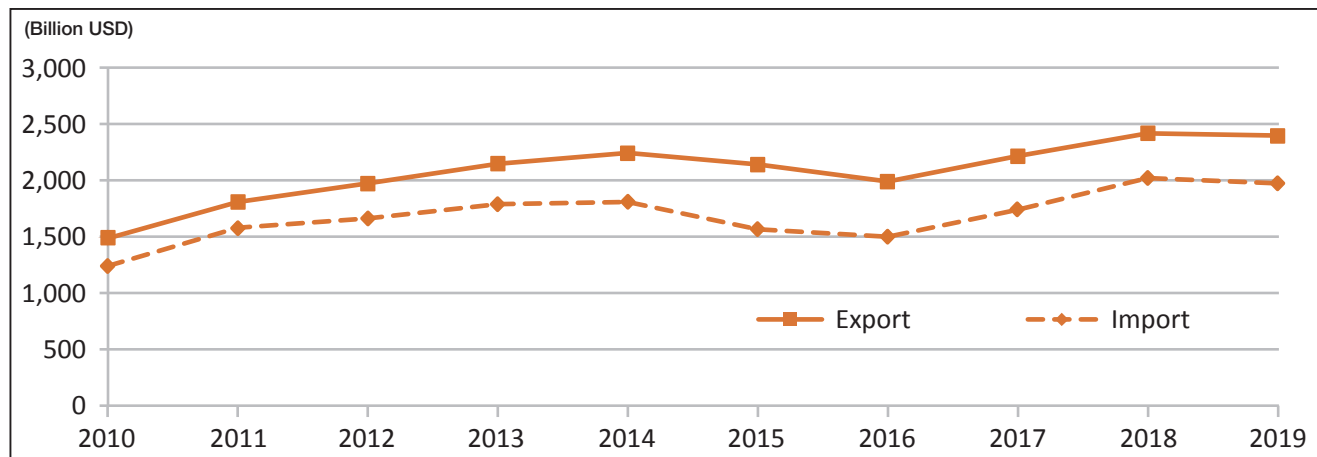

3-5 Trade Balance (China)

貿易收支(中国)

(Billion USD)

	2010	2011	2012	2013	2014	2015	2016	2017	2018	2019
Export	1,486	1,808	1,974	2,149	2,244	2,143	1,990	2,216	2,417	2,399
Import	1,240	1,579	1,662	1,790	1,809	1,567	1,501	1,740	2,022	1,974
Balance	246	229	312	359	435	576	489	476	395	425