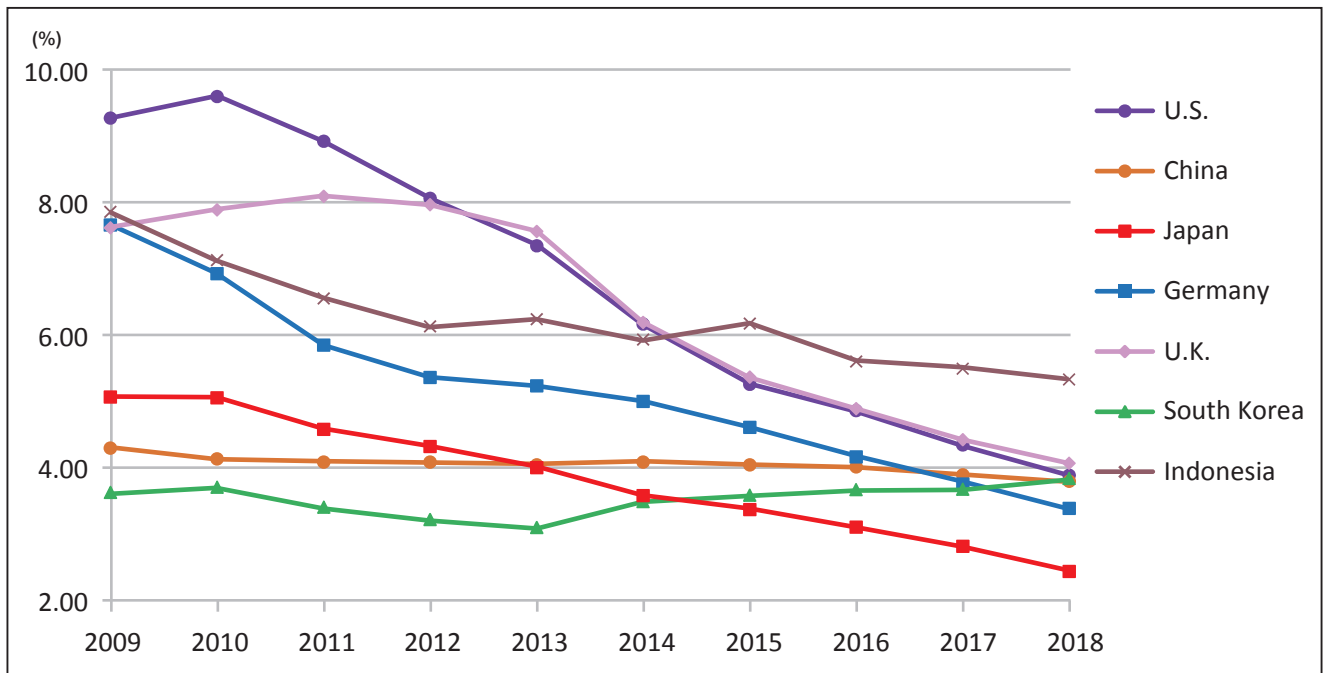

2-5 Unemployment Rate

失業率

Source: IMF <http://www.imf.org/external/pubs/ft/weo/2019/01/weodata/index.aspx>

Unemployment Rate

(%)

	2009	2010	2011	2012	2013	2014	2015	2016	2017	2018
U.S.	9.28	9.61	8.93	8.08	7.36	6.18	5.27	4.87	4.35	3.89
China	4.30	4.14	4.09	4.09	4.05	4.09	4.05	4.02	3.90	3.80
Japan	5.08	5.06	4.58	4.33	4.01	3.58	3.38	3.11	2.82	2.44
Germany	7.67	6.93	5.86	5.37	5.24	5.01	4.62	4.17	3.76	3.39
U.K.	7.63	7.90	8.10	7.98	7.58	6.20	5.38	4.90	4.43	4.08
S. Korea	3.63	3.71	3.41	3.23	3.10	3.49	3.59	3.68	3.68	3.84
Indonesia	7.87	7.14	6.56	6.14	6.25	5.94	6.18	5.61	5.50	5.34