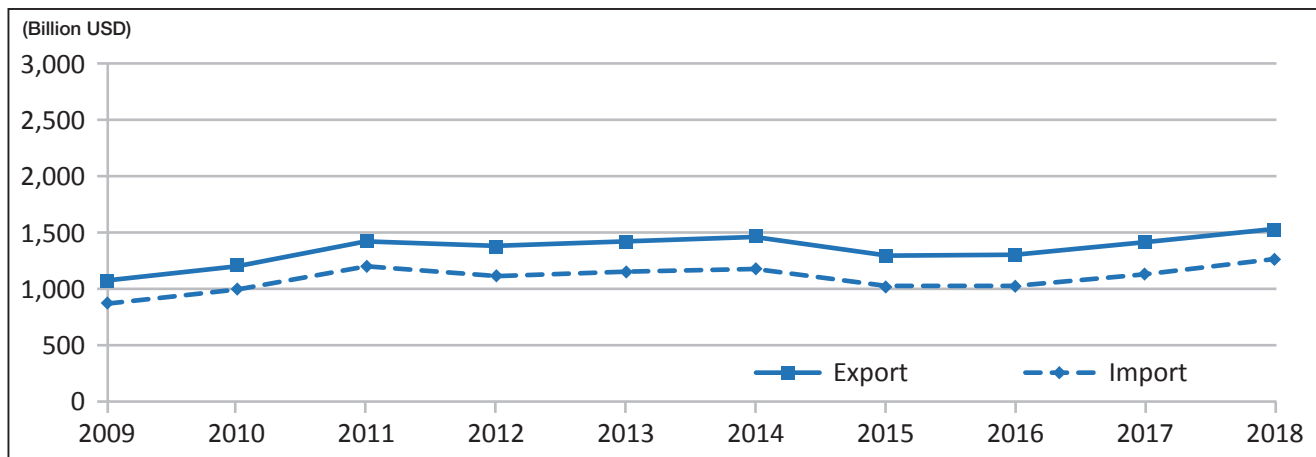

3-6 Trade Balance (Germany)

貿易収支(ドイツ)

(Billion USD)

	2009	2010	2011	2012	2013	2014	2015	2016	2017	2018
Export	1,074	1,213	1,429	1,374	1,423	1,470	1,294	1,304	1,418	1,527
Import	877	999	1,203	1,118	1,152	1,178	1,018	1,024	1,133	1,265
Balance	197	213	227	256	271	291	275	280	286	262